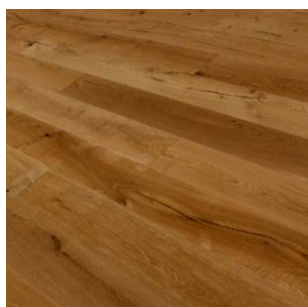

Oak Living
bílý oxidativní olej, kartáč

Oak Living
oxidativní olej, kartáč

SKLADEM

Skladem u distributora v ČR nebo k rychlému dodání od evropského výrobce včetně shodných lišt

Crafted through skills

VYSOKÁ DÁNSKÁ KVALITA

Pečlivý výběr surovin a špičkové řemeslo uspokojí i náročné zákazníky

VHODNÉ PRO PODLAHOVÉ VYTÁPĚNÍ

Všechny podlahy v kolekci jsou vhodné pro podlahové vytápění

SCHODOVÉ HRANY PRO KAŽDOU PODLAHU

Do 4 týdnů k dodání schodové hrany vyrobené přímo z podlahových lamel pro Vaše perfektní schody

KVALITNÍ ZÁMEK

Kvalitní a jednoduchou montáž garantuje osvědčený zámek VÄLINGE G5

Oak Living, bílý oxidativní olej, kartáč

Ceny Kč/m² včetně 21% DPH
Platnost od 1. 5. 2023